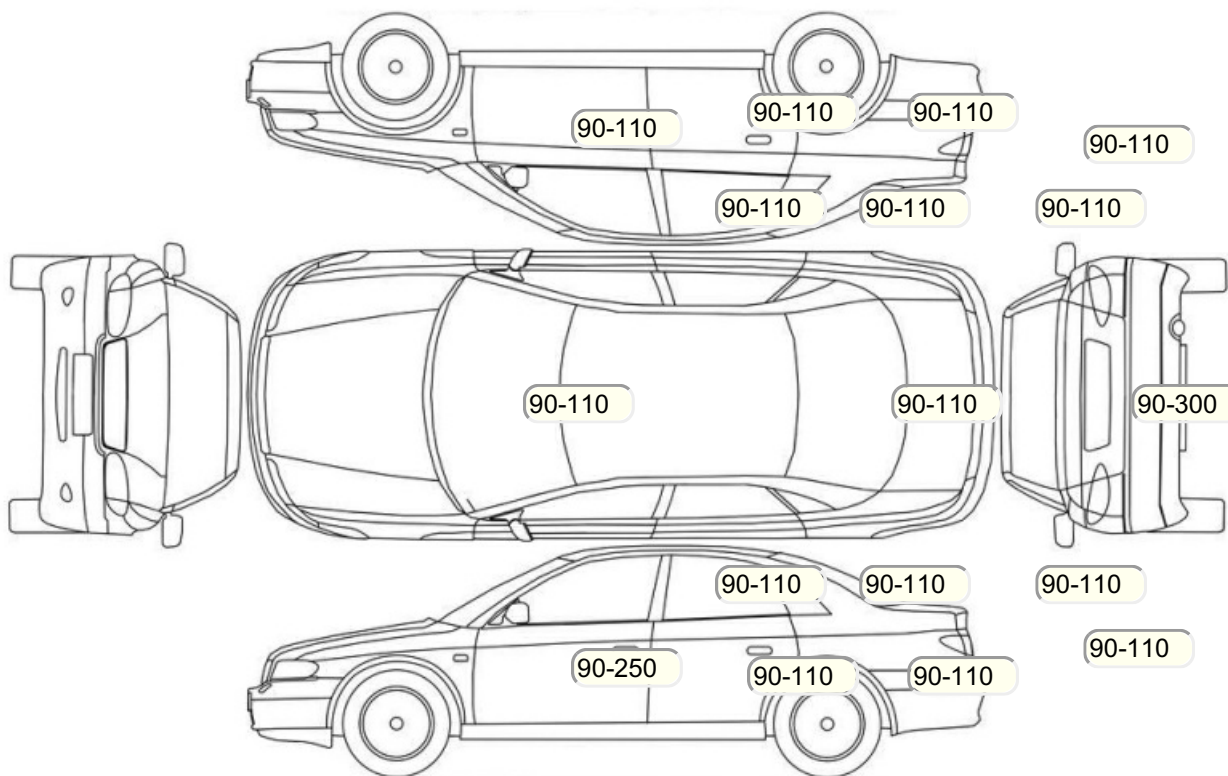

Осмотр состояния ЛКП, мкр

Повреждения экс- и интерьера

Элемент	Состояние ЛКП элемента	Повреждение
Крыло переднее левое	Деталь заменена	
Крышка или дверь багажника	Вторичный окрас	

Комплектация

- 1 Подушки безопасности 2
- 2 Регулировка руля В 1 направлении
- 3 Регулировка сиденья переднего пассажира Механическая
- 4 Регулировка сиденья водителя Механическая
- 5 Обогрев сидений Передние
- 6 Динамики 4
- 7 Система кондиционирования воздуха Климат (2 зоны)
- 8 Усилитель руля Гидроусилитель
- 9 Электростеклоподъемники Все
- 10 AUX
- 11 Галогеновые фары
- 12 Электропривод регулировки зеркал
- 13 Подушка безопасности пассажира
- 14 Подушка безопасности водителя
- 15 Антиблокировочная система (ABS)
- 16 USB порт
- 17 Подогрев передних сидений
- 18 Мультируль